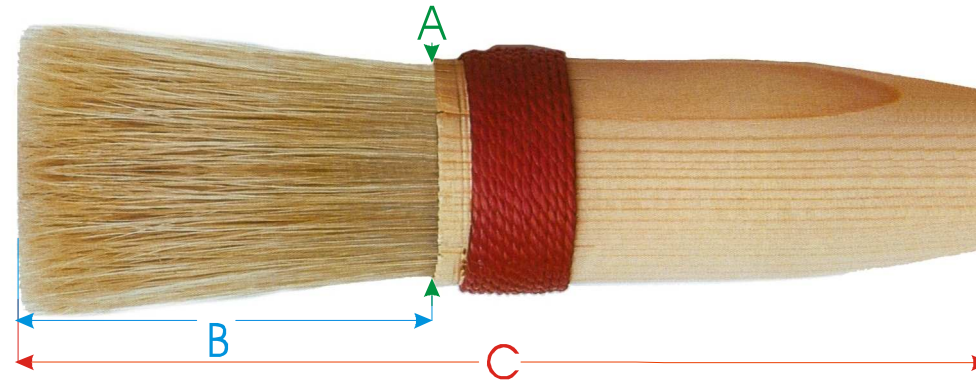

*da Vinci* Masstabelle Serie 2060 *da Vinci* Index Series 2060 *da Vinci* Tableau Série 2060

	12
A	25,0
B	57,0
C	250
D	56,0

Legende:

- A = Stärke des Pinselkörpers in mm
- B = Sichtbare Borstlänge in mm
- C = Gesamtlänge des Pinsels (ohne Schutzhülle) in mm
- D = Gesamtgewicht des Pinsels in Gramm

Die Maßangaben für C-D entsprechen den Durchschnittswerten

Measurements:

- A = Diameter of the brush body in mm
- B = Visible bristle length in mm
- C = Total length of brush (without protection cap) in mm
- D = Total weight of the brush in gramme

The measurements for C-D are of average value

Mesures:

- A = Diamètre du pinceau en mm
- B = Sortie des soies visible en mm
- C = Longueur total du pinceau (sans tube) en mm
- D = Poids total du pinceau en gramme